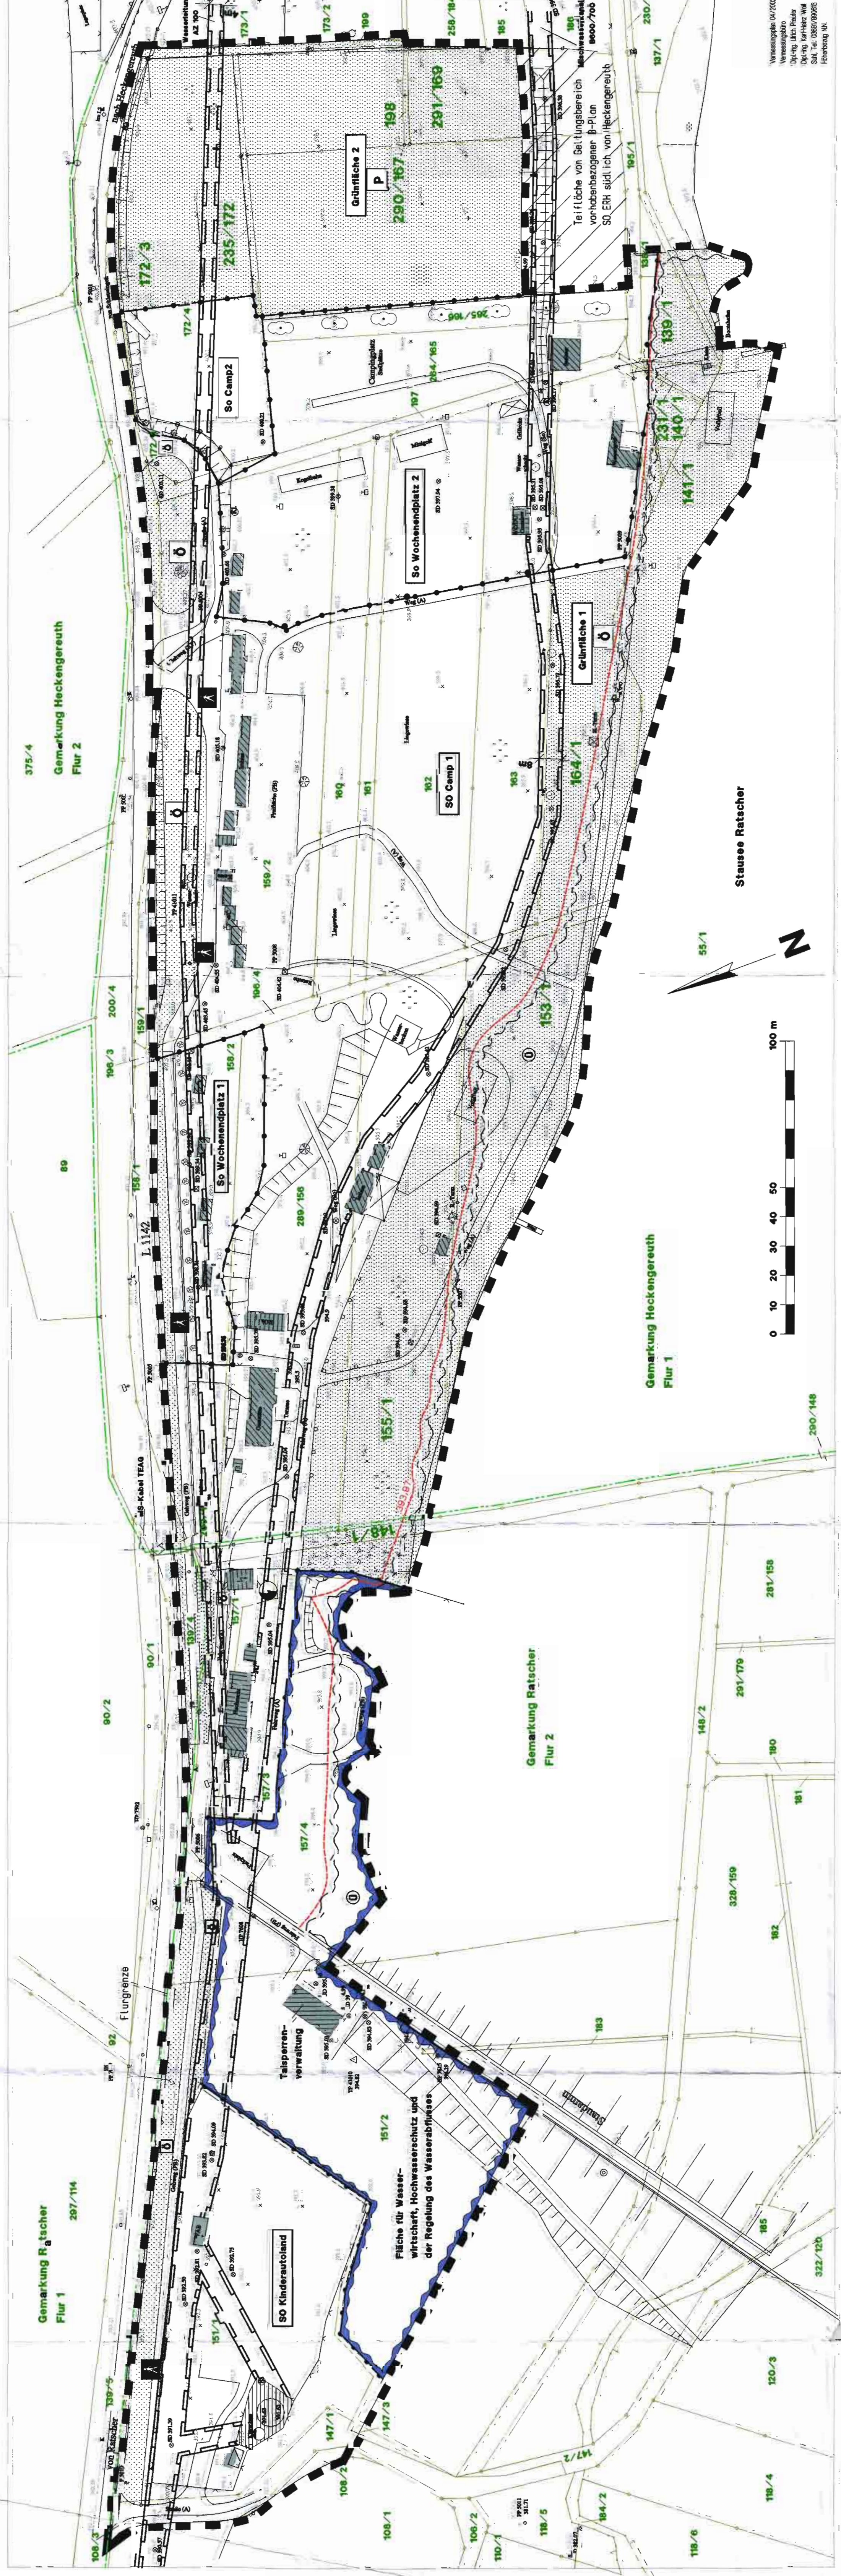

Einfacher Bebauungsplan "Erholungsgebiet Bergsee Ratscher"

der Stadt Schleusingen, Landkreis Hildburghausen
in der Gemarkung Ratscher, Flur 1/ Flur 2 und der Gemarkung Heckengereuth, Flur 1

M. 1:1000

ÜBERSICHTSPLAN M.1:10.000

1. **Baurechtsnachweise**
1. Baugenehmigung i.d.F. der Bauordnung vom 23.09.2004 (BauB) i.S. 2414), zuletzt geändert durch Gesetz vom 21.12.2008 (BauB) i.S. 3318)
  2. Bauabwägungsverordnung (BauAV) i.d.F. der Bauordnung vom 23.09.2004 (BauB) i.S. 2414), zuletzt geändert durch Gesetz vom 21.12.2008 (BauB) i.S. 3318)
  3. Flächenwidmungsverordnung (FlurwidmV) vom 18.12.1990 (BauB) i.S. 1891 S. 59
  4. Genehmigung über die Thüringer Bauordnung (ThürBO) vom 16.03.2004 (BauB) i.S. 346
  5. Bundesnaturschutzgesetz (BNatSchG) i.d.F. der Bekanntmachung vom 09.12.2006 (BauB) i.S. 2833
  6. Thüringer Naturschutzgesetz (ThürNatSchG) i.d.F. der Bekanntmachung vom 09.12.2006 (BauB) i.S. 421
  7. Bundesimmissionsschutzgesetz (BImSchG) i.d.F. der Bekanntmachung vom 26.09.2002 (BauB) i.S. 3630), zuletzt geändert durch Gesetz vom 09.12.2008 (BauB) i.S. 2819
  8. Thüringer Wassergesetz (ThürWG) in der Neufassung vom 23. Februar 2004
  9. Thüringer Kommunalordnung (ThürKO) vom 16.06.1995 (BauB) i.S. 501), zuletzt geändert durch Gesetz vom 25.12.2005 (BauB) i.S. 447/450
  10. Genehmigung über die Umweltverträglichkeitsprüfung (UVPG) i.d.F. der Bekanntmachung vom 25.06.2005 (BauB) i.S. 1757/2797), geändert durch Gesetz vom 21.12.2008 (BauB) i.S. 3318
  11. Regulierungsvereinbarung (RegV) i.d.F. der Bekanntmachung vom 09.12.2008 (BauB) i.S. 407/889
  12. Richtlinie über Camping- und Kleingewerbe (CWR), Anhang zu Nr. 52.11 vom 20.11.1990
  13. Thüringer Gesetz der Fernverkehrsverbindung (ThürFKV) i. d. Neufassung vom 05.03.2003

1. **BAUPLANRECHTLICHE FESTSETZUNGEN**
2. IN VERBINDUNG MIT PLANLICHEN FESTSETZUNGEN
3. Plananlagen Nr. 2, 3, 4, 5, 11, 12, und 14 entfallen
4. Auf Flur 1 des Bldg. Nr. 11, 12, 13, 14, 15, 16, 17, 18, 19, 20, 21, 22, 23, 24, 25, 26, 27, 28, 29, 30, 31, 32, 33, 34, 35, 36, 37, 38, 39, 40, 41, 42, 43, 44, 45, 46, 47, 48, 49, 50, 51, 52, 53, 54, 55, 56, 57, 58, 59, 60, 61, 62, 63, 64, 65, 66, 67, 68, 69, 70, 71, 72, 73, 74, 75, 76, 77, 78, 79, 80, 81, 82, 83, 84, 85, 86, 87, 88, 89, 90, 91, 92, 93, 94, 95, 96, 97, 98, 99, 100, 101, 102, 103, 104, 105, 106, 107, 108, 109, 110, 111, 112, 113, 114, 115, 116, 117, 118, 119, 120, 121, 122, 123, 124, 125, 126, 127, 128, 129, 130, 131, 132, 133, 134, 135, 136, 137, 138, 139, 140, 141, 142, 143, 144, 145, 146, 147, 148, 149, 150, 151, 152, 153, 154, 155, 156, 157, 158, 159, 160, 161, 162, 163, 164, 165, 166, 167, 168, 169, 170, 171, 172, 173, 174, 175, 176, 177, 178, 179, 180, 181, 182, 183, 184, 185, 186, 187, 188, 189, 190, 191, 192, 193, 194, 195, 196, 197, 198, 199, 200, 201, 202, 203, 204, 205, 206, 207, 208, 209, 210, 211, 212, 213, 214, 215, 216, 217, 218, 219, 220, 221, 222, 223, 224, 225, 226, 227, 228, 229, 230, 231, 232, 233, 234, 235,