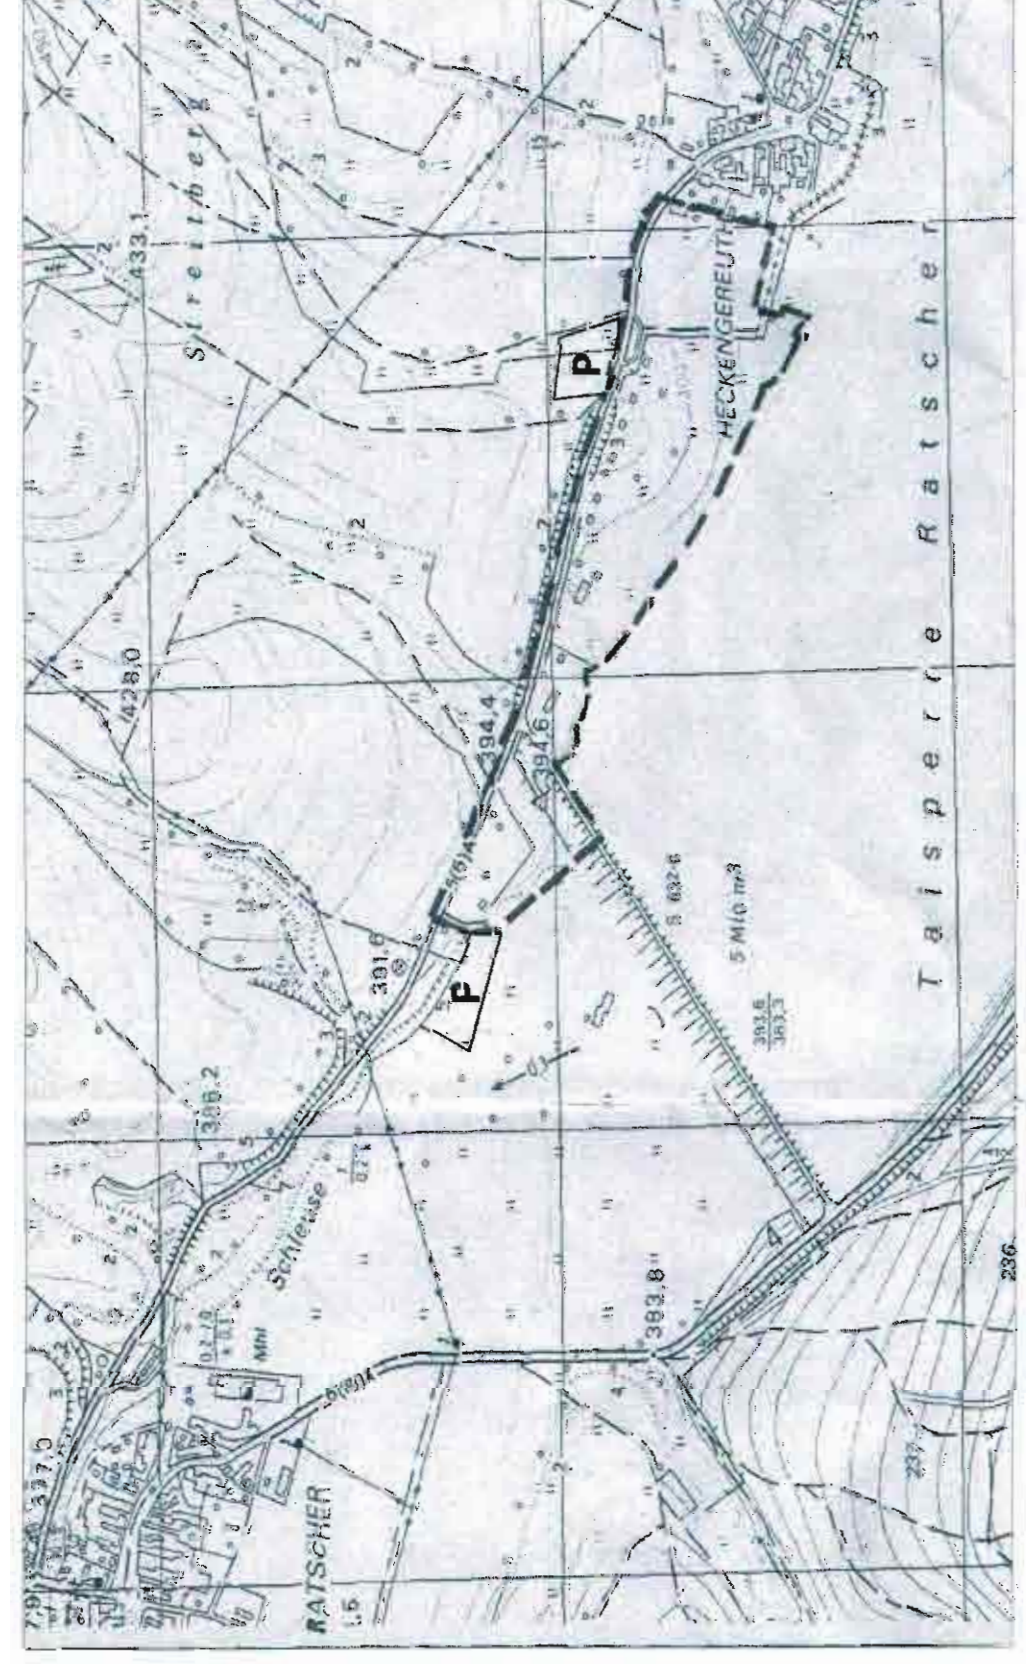

Einfacher Bebauungsplan "Erholungsgebiet Bergsee Ratscher"

der Stadt Schleusingen, Landkreis Hildburghausen
in der Gemarkung Ratscher, Flur 1/ Flur 2 und der Gemarkung Heckengereuth, Flur 1

M. 1:1000

ÜBERSICHTSPLAN M.1:10.000

1. **Baurechtsnachweise**
1. Baugenehmigung i.d.F. der Bauordnung vom 23.09.2004 (BauB) i.S. 2414), zuletzt geändert durch Gesetz vom 21.12.2008 (BauB) i.S. 3318)
  2. Bauabwägungsverordnung (BauAV) i.d.F. der Bauordnung vom 23.09.2004 (BauB) i.S. 2414), zuletzt geändert durch Gesetz vom 21.12.2008 (BauB) i.S. 3318)
  3. Flächenwidmungsverordnung (FlurwidmV) vom 18.12.1990 (BauB) i.S. 1891 S. 59
  4. Genehmigung über die Thüringer Bauordnung (ThürBO) vom 16.03.2004 (BauB) i.S. 346
  5. Bundesnaturschutzgesetz (BNatSchG) i.d.F. der Bekanntmachung vom 09.12.2006 (BauB) i.S. 2833
  6. Thüringer Naturschutzgesetz (ThürNatSchG) i.d.F. der Bekanntmachung vom 09.12.2006 (BauB) i.S. 421
  7. Bundesimmissionsschutzgesetz (BImSchG) i.d.F. der Bekanntmachung vom 26.09.2002 (BauB) i.S. 3630), zuletzt geändert durch Gesetz vom 09.12.2008 (BauB) i.S. 2819
  8. Thüringer Wassergesetz (ThürWG) in der Neufassung vom 23. Februar 2004
  9. Thüringer Kommunalordnung (ThürKO) vom 16.06.1995 (BauB) i.S. 501), zuletzt geändert durch Gesetz vom 25.12.2005 (BauB) i.S. 447/450
  10. Genehmigung über die Umweltverträglichkeitsprüfung (UVPG) i.d.F. der Bekanntmachung vom 25.06.2005 (BauB) i.S. 1757/2797), geändert durch Gesetz vom 21.12.2008 (BauB) i.S. 3318
  11. Regulierungsvereinbarung (RegV) i.d.F. der Bekanntmachung vom 09.12.2008 (BauB) i.S. 407/889
  12. Richtlinie über Camping- und Kleingewerbe (CWR), Anhang zu Nr. 52.11 vom 20.11.1990
  13. Thüringer Gesetz der Fernverkehrsverbindung (ThürFKV) i. d. Neufassung vom 05.03.2003

1. **BAUPLANRECHTLICHE FESTSETZUNGEN**
2. IN VERBINDUNG MIT PLANLICHEN FESTSETZUNGEN
3. Plananlagen Nr. 2, 3, 4, 5, 11, 12, und 14 entfallen
4. Auf Flur 1 des Bldg. Nr. 11, 12, 13, 14, 15, 16, 17, 18, 19, 20, 21, 22, 23, 24, 25, 26, 27, 28, 29, 30, 31, 32, 33, 34, 35, 36, 37, 38, 39, 40, 41, 42, 43, 44, 45, 46, 47, 48, 49, 50, 51, 52, 53, 54, 55, 56, 57, 58, 59, 60, 61, 62, 63, 64, 65, 66, 67, 68, 69, 70, 71, 72, 73, 74, 75, 76, 77, 78, 79, 80, 81, 82, 83, 84, 85, 86, 87, 88, 89, 90, 91, 92, 93, 94, 95, 96, 97, 98, 99, 100, 101, 102, 103, 104, 105, 106, 107, 108, 109, 110, 111, 112, 113, 114, 115, 116, 117, 118, 119, 120, 121, 122, 123, 124, 125, 126, 127, 128, 129, 130, 131, 132, 133, 134, 135, 136, 137, 138, 139, 140, 141, 142, 143, 144, 145, 146, 147, 148, 149, 150, 151, 152, 153, 154, 155, 156, 157, 158, 159, 160, 161, 162, 163, 164, 165, 166, 167, 168, 169, 170, 171, 172, 173, 174, 175, 176, 177, 178, 179, 180, 181, 182, 183, 184, 185, 186, 187, 188, 189, 190, 191, 192, 193, 194, 195, 196, 197, 198, 199, 200, 201, 202, 203, 204, 205, 206, 207, 208, 209, 210, 211, 212, 213, 214, 215, 216, 217, 218, 219, 220, 221, 222, 223, 224, 225, 226, 227, 228, 229, 230, 231, 232, 233, 234, 235,