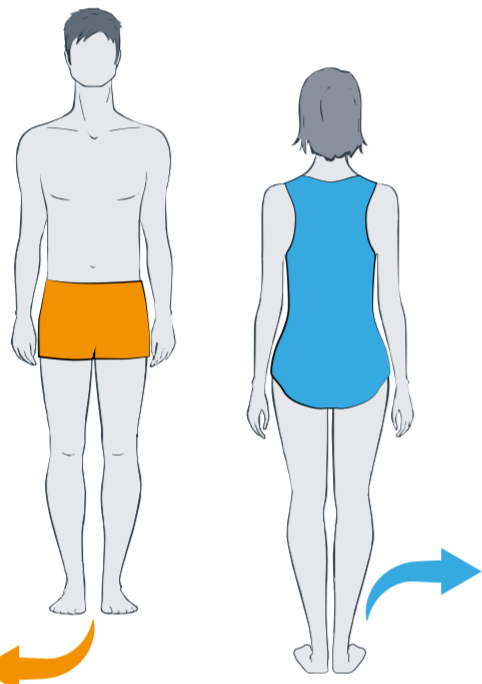

# Information für unsere Badegäste

**Bitte warten!**

Halten Sie in allen Räumen die gebotenen Abstandsregeln ein.

**Bitte warten!**

In engen Räumen warten Sie bitte, bis anwesende Personen sich entfernt haben.

**Abstand halten!**

Dusch- und WC-Bereiche dürfen nur von maximal zwei Personen betreten werden. Halten Sie auch hier die gebotenen Abstandsregeln ein.

**1,5 m  
Abstand halten!**

Vermeiden Sie auf dem Beckenumgang enge Begegnungen und nutzen Sie die gesamte Breite (in der Regel 2,50 m) zum Ausweichen.

**1,5 m  
Abstand halten**

Halten Sie am Beckenrand (Beckenraststufe) Abstand zu anderen Badegästen.

**1,5 m  
Abstand halten**

Auch im Schwimmbecken gibt es Zugangsbeschränkungen, beachten Sie bitte die Hinweise des Personals und halten Sie beim Schwimmen den gebotenen Abstand.

**Bitte warten!**

Halten Sie auch im Außenbereich die gebotenen Abstandsregeln ein. Bei Engstellen warten Sie bitte, bis anwesende Personen sich entfernt haben.

**1,5 m  
Abstand halten**

Halten Sie auch im Außenbereich, auf der Liegewiese und den Spielflächen ausreichend Abstand zu anderen Badegästen.