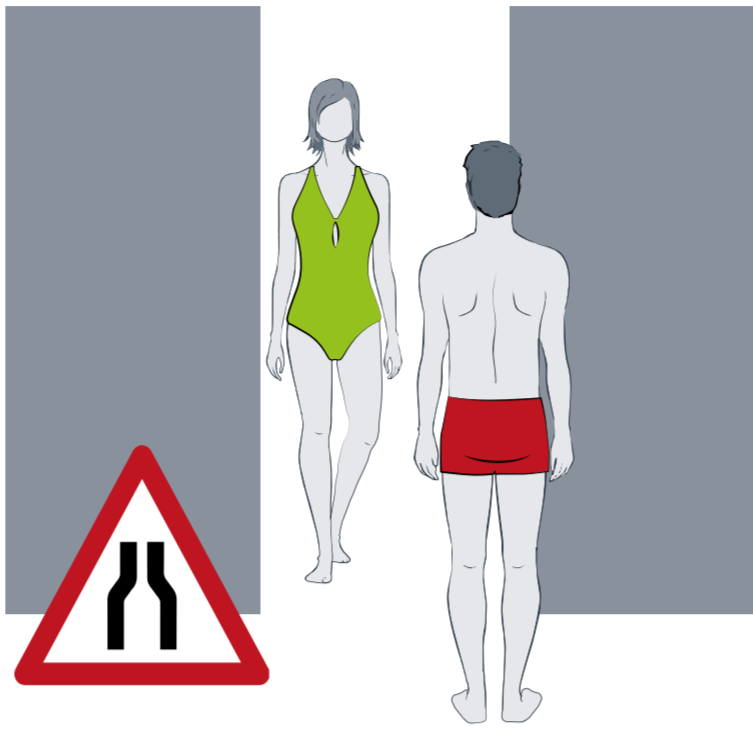

# Information für unsere Badegäste

**Bitte warten!**

Halten Sie in allen Räumen die gebotenen Abstandsregeln ein.

**Bitte warten!**

In engen Räumen warten Sie bitte, bis anwesende Personen sich entfernt haben.

**Abstand halten!**

Dusch- und WC-Bereiche dürfen nur von maximal zwei Personen betreten werden. Halten Sie auch hier die gebotenen Abstandsregeln ein.

**1,5 m  
Abstand halten!**

Vermeiden Sie auf dem Beckenumgang enge Begegnungen und nutzen Sie die gesamte Breite (in der Regel 2,50 m) zum Ausweichen.

**1,5 m  
Abstand halten**

Halten Sie am Beckenrand (Beckenraststufe) Abstand zu anderen Badegästen.

**1,5 m  
Abstand halten**

Auch im Schwimmbecken gibt es Zugangsbeschränkungen, beachten Sie bitte die Hinweise des Personals und halten Sie beim Schwimmen den gebotenen Abstand.

**Bitte warten!**

Halten Sie auch im Außenbereich die gebotenen Abstandsregeln ein. Bei Engstellen warten Sie bitte, bis anwesende Personen sich entfernt haben.

**1,5 m  
Abstand halten**

Halten Sie auch im Außenbereich, auf der Liegewiese und den Spielflächen ausreichend Abstand zu anderen Badegästen.