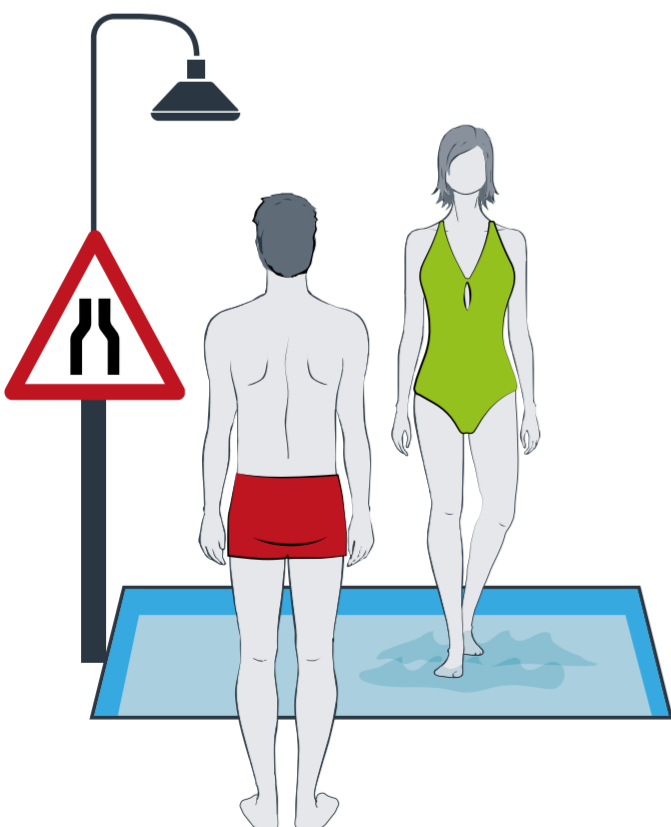

# Information für unsere Badegäste

**Bitte warten!**

Halten Sie in allen Räumen die gebotenen Abstandsregeln ein.

**Bitte warten!**

In engen Räumen warten Sie bitte, bis anwesende Personen sich entfernt haben.

**Abstand halten!**

Dusch- und WC-Bereiche dürfen nur von maximal zwei Personen betreten werden. Halten Sie auch hier die gebotenen Abstandsregeln ein.

**1,5 m  
Abstand halten!**

Vermeiden Sie auf dem Beckenumgang enge Begegnungen und nutzen Sie die gesamte Breite (in der Regel 2,50 m) zum Ausweichen.

**1,5 m  
Abstand halten**

Halten Sie am Beckenrand (Beckenraststufe) Abstand zu anderen Badegästen.

**1,5 m  
Abstand halten**

Auch im Schwimmbecken gibt es Zugangsbeschränkungen, beachten Sie bitte die Hinweise des Personals und halten Sie beim Schwimmen den gebotenen Abstand.

**Bitte warten!**

Halten Sie auch im Außenbereich die gebotenen Abstandsregeln ein. Bei Engstellen warten Sie bitte, bis anwesende Personen sich entfernt haben.

**1,5 m  
Abstand halten**

Halten Sie auch im Außenbereich, auf der Liegewiese und den Spielflächen ausreichend Abstand zu anderen Badegästen.