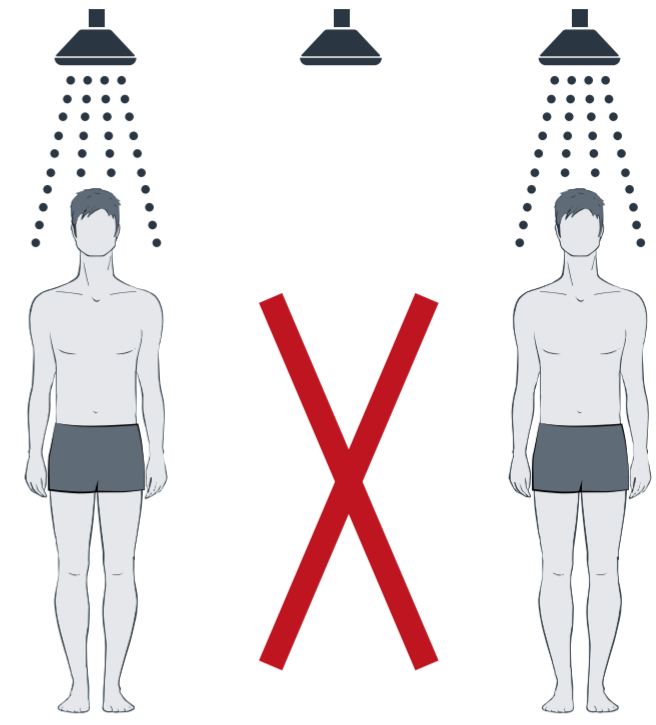

# Information für unsere Badegäste

**Bitte warten!**

Halten Sie in allen Räumen die gebotenen Abstandsregeln ein.

**Bitte warten!**

In engen Räumen warten Sie bitte, bis anwesende Personen sich entfernt haben.

**Abstand halten!**

Dusch- und WC-Bereiche dürfen nur von maximal zwei Personen betreten werden. Halten Sie auch hier die gebotenen Abstandsregeln ein.

**1,5 m  
Abstand halten!**

Vermeiden Sie auf dem Beckenumgang enge Begegnungen und nutzen Sie die gesamte Breite (in der Regel 2,50 m) zum Ausweichen.

**1,5 m  
Abstand halten**

Halten Sie am Beckenrand (Beckenraststufe) Abstand zu anderen Badegästen.

**1,5 m  
Abstand halten**

Auch im Schwimmbecken gibt es Zugangsbeschränkungen, beachten Sie bitte die Hinweise des Personals und halten Sie beim Schwimmen den gebotenen Abstand.

**Bitte warten!**

Halten Sie auch im Außenbereich die gebotenen Abstandsregeln ein. Bei Engstellen warten Sie bitte, bis anwesende Personen sich entfernt haben.

**1,5 m  
Abstand halten**

Halten Sie auch im Außenbereich, auf der Liegewiese und den Spielflächen ausreichend Abstand zu anderen Badegästen.